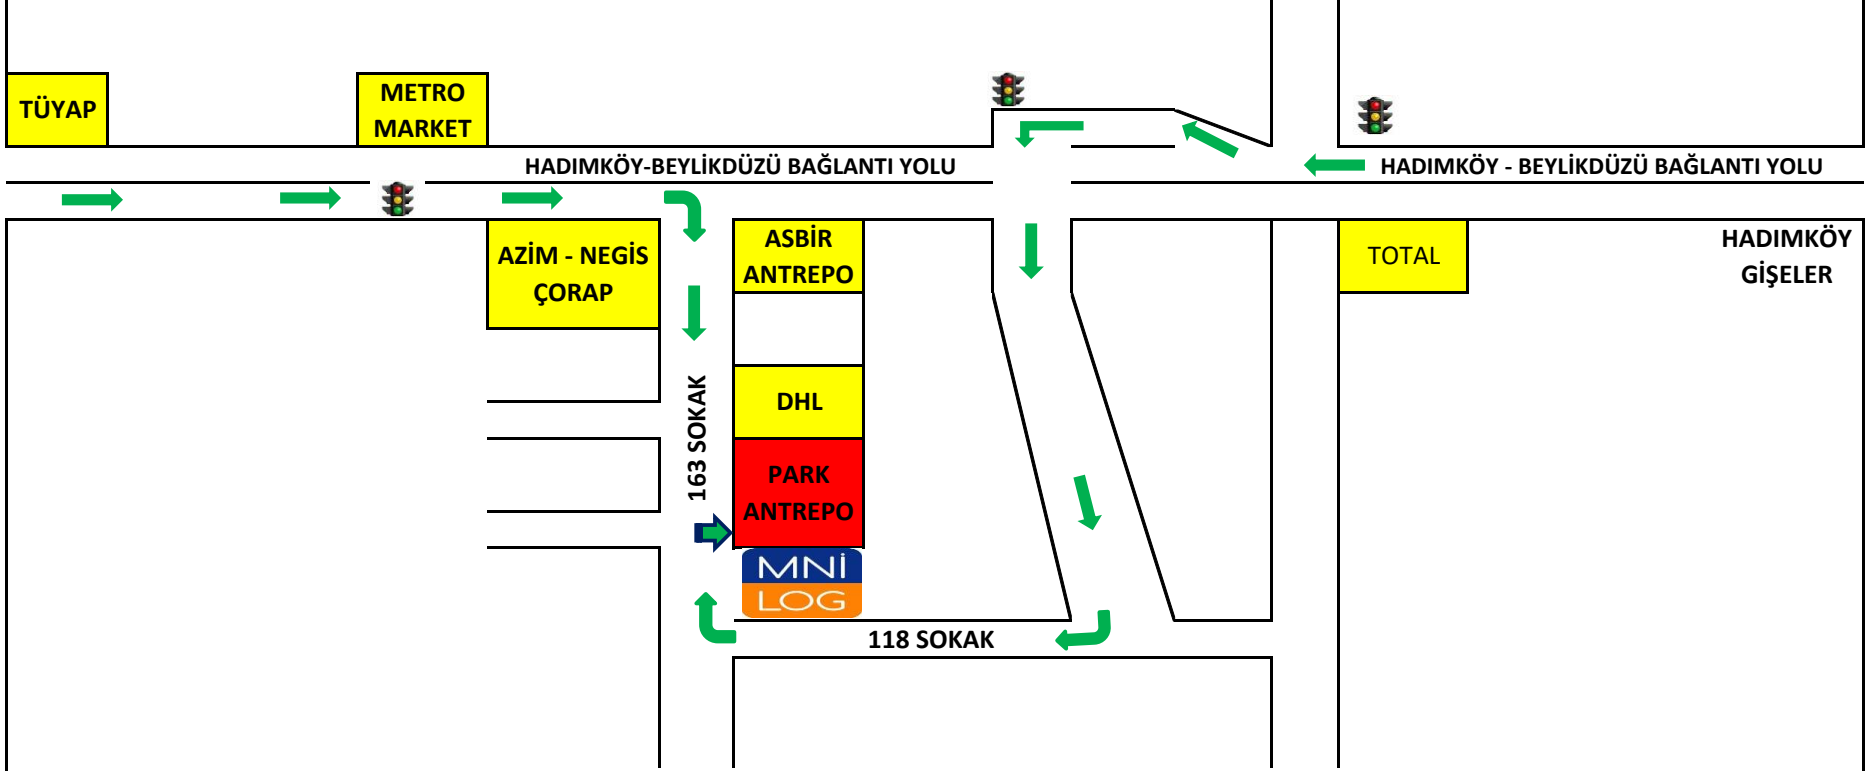

BEYLİKDÜZÜ - AVCIKLAR

AVCIKLAR BEYLİKDÜZÜ

EDİRNE - MAHMUTBEY YOLU

MAHMUTBEY - EDİRNE YOLU

PARK ANTREPO VE LOJİSTİK HİZMETLERİ

AVRUPA OTOYOLU HADIMKOY BAĞLANTISI
OSMANGAZI MH. 3140 SK. NO 1/2 KIRAC ESENYURT
İSTANBUL/TURKEY